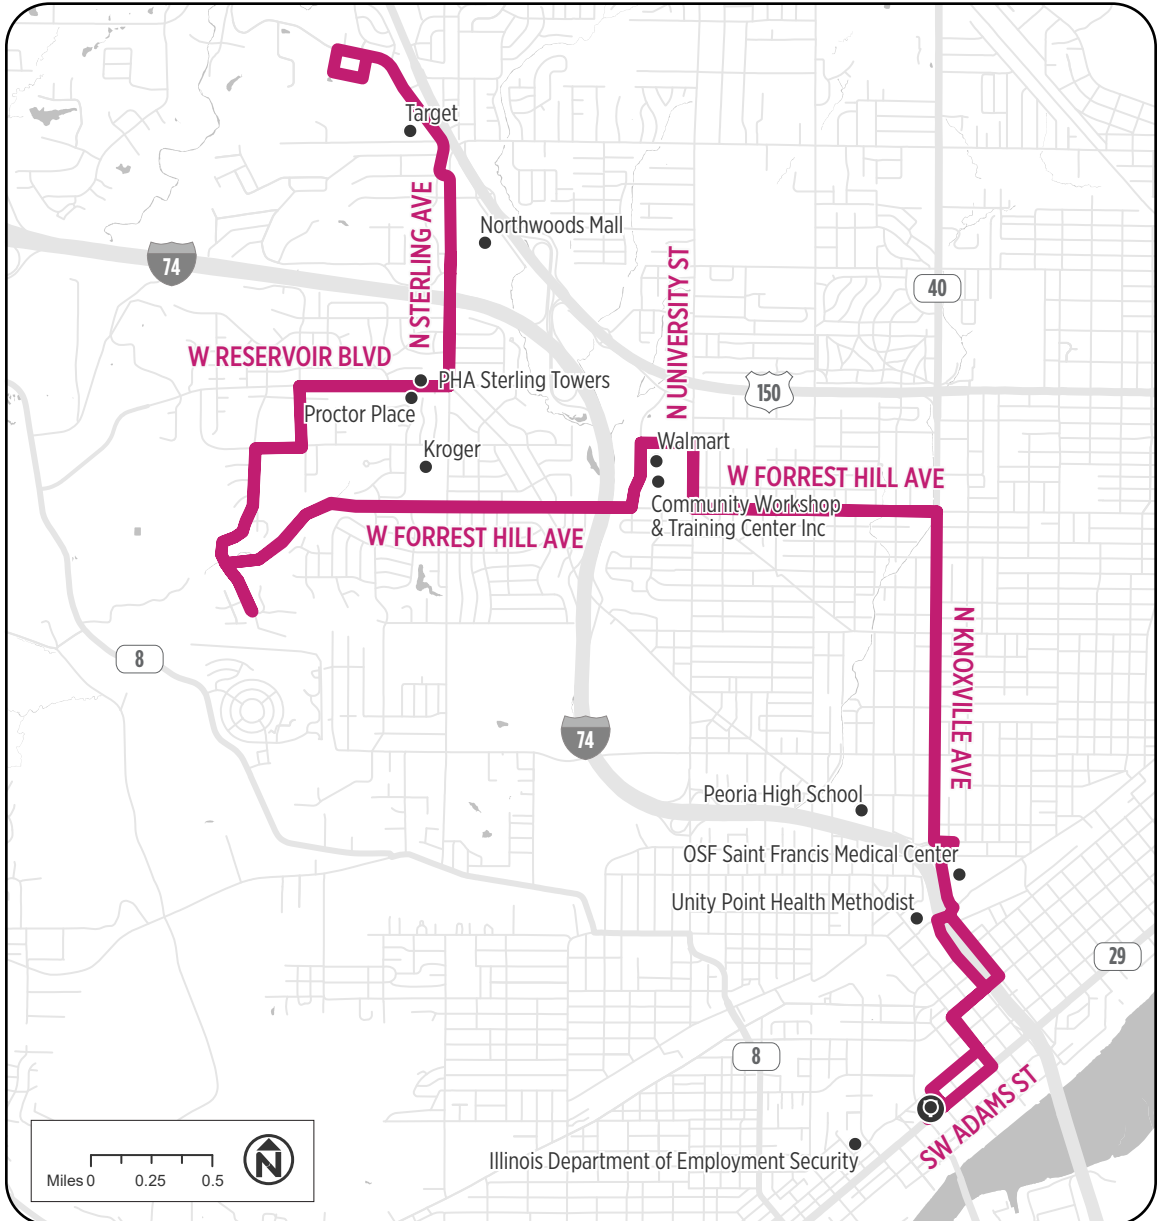

10

#10-Forrest Hill

#10-FORREST HILL

Times are approximate and may vary due to weather, road, and traffic conditions.

LEAVE TRANSIT CENTER	OSF ST. FRANCIS	KNOXVILLE & MCCLURE	WALMART ON UNIVERSITY	LEXINGTON HILLS APTS.	STERLING & BAUMANN WAY	ARRIVE GLEN HOLLOW	LEAVE GLEN HOLLOW	STERLING & BAUMANN WAY	LEXINGTON HILLS APTS.	WALMART ON UNIVERSITY	KNOXVILLE & MCCLURE	OSF ST. FRANCIS	ARRIVE TRANSIT CENTER	
MONDAY thru FRIDAY														
FROM GARAGE							5:30	5:32	5:41	5:50	5:58	6:03	6:09	
FROM GARAGE							6:00	6:02	6:11	6:20	6:28	6:33	6:39	
5:45	5:50	5:54	6:02	6:11	6:21	6:25	6:30	6:32	6:41	6:50	6:58	7:03	7:09	
6:15	6:20	6:24	6:32	6:41	6:51	6:55	7:00	7:02	7:11	7:20	7:28	7:33	7:39	
6:45	6:50	6:54	7:02	7:11	7:21	7:25	7:30	7:32	7:41	7:50	7:58	8:03	8:09	
7:15	7:20	7:24	7:32	7:41	7:51	7:55	8:00	8:02	8:11	8:20	8:28	8:33	8:39	
7:45	7:50	7:54	8:02	8:11	8:21	8:25	8:30	8:32	8:41	8:50	8:58	9:03	9:09	
8:15	8:20	8:24	8:32	8:41	8:51	8:55	9:00	9:02	9:11	9:20	9:28	9:33	9:39	
8:45	8:50	8:54	9:02	9:11	9:21	9:25	9:30	9:32	9:41	9:50	9:58	10:03	10:09	
9:15	9:20	9:24	9:32	9:41	9:51	9:55	10:00	10:02	10:11	10:20	10:28	10:33	10:39	
9:45	9:50	9:54	10:02	10:11	10:21	10:25	10:30	10:32	10:41	10:50	10:58	11:03	11:09	
10:15	10:20	10:24	10:32	10:41	10:51	10:55	11:00	11:02	11:11	11:20	11:28	11:33	11:39	
10:45	10:50	10:54	11:02	11:11	11:21	11:25	11:30	11:32	11:41	11:50	11:58	12:03	12:09	
11:15	11:20	11:24	11:32	11:41	11:51	11:55	12:00	12:02	12:11	12:20	12:28	12:33	12:39	
11:45	11:50	11:54	12:02	12:11	12:21	12:25	12:30	12:32	12:41	12:50	12:58	1:03	1:09	
12:15	12:20	12:24	12:32	12:41	12:51	12:55	1:00	1:02	1:11	1:20	1:28	1:33	1:39	
12:45	12:50	12:54	1:02	1:11	1:21	1:25	1:30	1:32	1:41	1:50	1:58	2:03	2:09	
1:15	1:20	1:24	1:32	1:41	1:51	1:55	2:00	2:02	2:11	2:20	2:28	2:33	2:39	
1:45	1:50	1:54	2:02	2:11	2:21	2:25	2:30	2:32	2:41	2:50	2:58	3:03	3:09	
2:15	2:20	2:24	2:32	2:41	2:51	2:55	3:00	3:02	3:11	3:20	3:28	3:33	3:39	
2:45	2:50	2:54	3:02	3:11	3:21	3:25	3:30	3:32	3:41	3:50	3:58	4:03	4:09	
3:15	3:20	3:24	3:32	3:41	3:51	3:55	4:00	4:02	4:11	4:20	4:28	4:33	4:39	
3:45	3:50	3:54	4:02	4:11	4:21	4:25	4:30	4:32	4:41	4:50	4:58	5:03	5:09	
4:15	4:20	4:24	4:32	4:41	4:51	4:55	5:00	5:02	5:11	5:20	5:28	5:33	5:39	
4:45	4:50	4:54	5:02	5:11	5:21	5:25	5:30	5:32	5:41	5:50	5:58	6:03	6:09	
5:15	5:20	5:24	5:32	5:41	5:51	5:55	6:00	6:02	6:11	6:20	6:28	6:33	6:39	
5:45	5:50	5:54	6:02	6:11	6:21	6:25	6:30	6:32	6:41	6:50	6:58	7:03	7:09	
6:15	6:20	6:24	6:32	6:41	6:51	6:55								
6:45	6:50	6:54	7:02	7:11	7:21	7:25	7:30	7:32	7:41	7:50	7:58	8:03	8:09	
7:45	7:50	7:54	8:02	8:11	8:21	8:25	8:30	8:32	8:41	8:50	8:58	9:03	9:09	
8:45	8:50	8:54	9:02	9:11	9:21	9:25	9:30	9:32	9:41	9:50	9:58	10:03	10:09	
9:45	9:50	9:54	10:02	10:11	10:21	10:25	10:30	10:32	10:41	10:50	10:58	11:03	11:09	
10:45	10:50	10:54	11:02	11:11	11:21	11:25	11:30	11:32	11:41	11:50	11:58	12:03	12:09	
11:45	11:50	11:54	12:02	12:11	12:21	12:25G								
SATURDAY														
FROM GARAGE							7:30	7:32	7:41	7:50	7:58	8:03	8:09	
7:45	7:50	7:54	8:02	8:11	8:21	8:25	8:30	8:32	8:41	8:50	8:58	9:03	9:09	
8:45	8:50	8:54	9:02	9:11	9:21	9:25	9:30	9:32	9:41	9:50	9:58	10:03	10:09	
9:45	9:50	9:54	10:02	10:11	10:21	10:25	10:30	10:32	10:41	10:50	10:58	11:03	11:09	
10:45	10:50	10:54	11:02	11:11	11:21	11:25	11:30	11:32	11:41	11:50	11:58	12:03	12:09	
11:45	11:50	11:54	12:02	12:11	12:21	12:25	12:30	12:32	12:41	12:50	12:58	1:03	1:09	
12:45	12:50	12:54	1:02	1:11	1:21	1:25	1:30	1:32	1:41	1:50	1:58	2:03	2:09	
1:45	1:50	1:54	2:02	2:11	2:21	2:25	2:30	2:32	2:41	2:50	2:58	3:03	3:09	
2:45	2:50	2:54	3:02	3:11	3:21	3:25	3:30	3:32	3:41	3:50	3:58	4:03	4:09	
3:45	3:50	3:54	4:02	4:11	4:21	4:25	4:30	4:32	4:41	4:50	4:58	5:03	5:09	
4:45	4:50	4:54	5:02	5:11	5:21	5:25	5:30	5:32	5:41	5:50	5:58	6:03	6:09	
5:45	5:50	5:54	6:02	6:11	6:21	6:25	6:30	6:32	6:41	6:50	6:58	7:03	7:09	
6:45	6:50	6:54	7:02	7:11	7:21	7:25	7:30	7:32	7:41	7:50	7:58	8:03	8:09	
7:45	7:50	7:54	8:02	8:11	8:21	8:25	8:30	8:32	8:41	8:50	8:58	9:03	9:09	
8:45	8:50	8:54	9:02	9:11	9:21	9:25	9:30	9:32	9:41	9:50	9:58	10:03G		
9:45	9:50	9:54	10:02	10:11	10:21	10:25G								